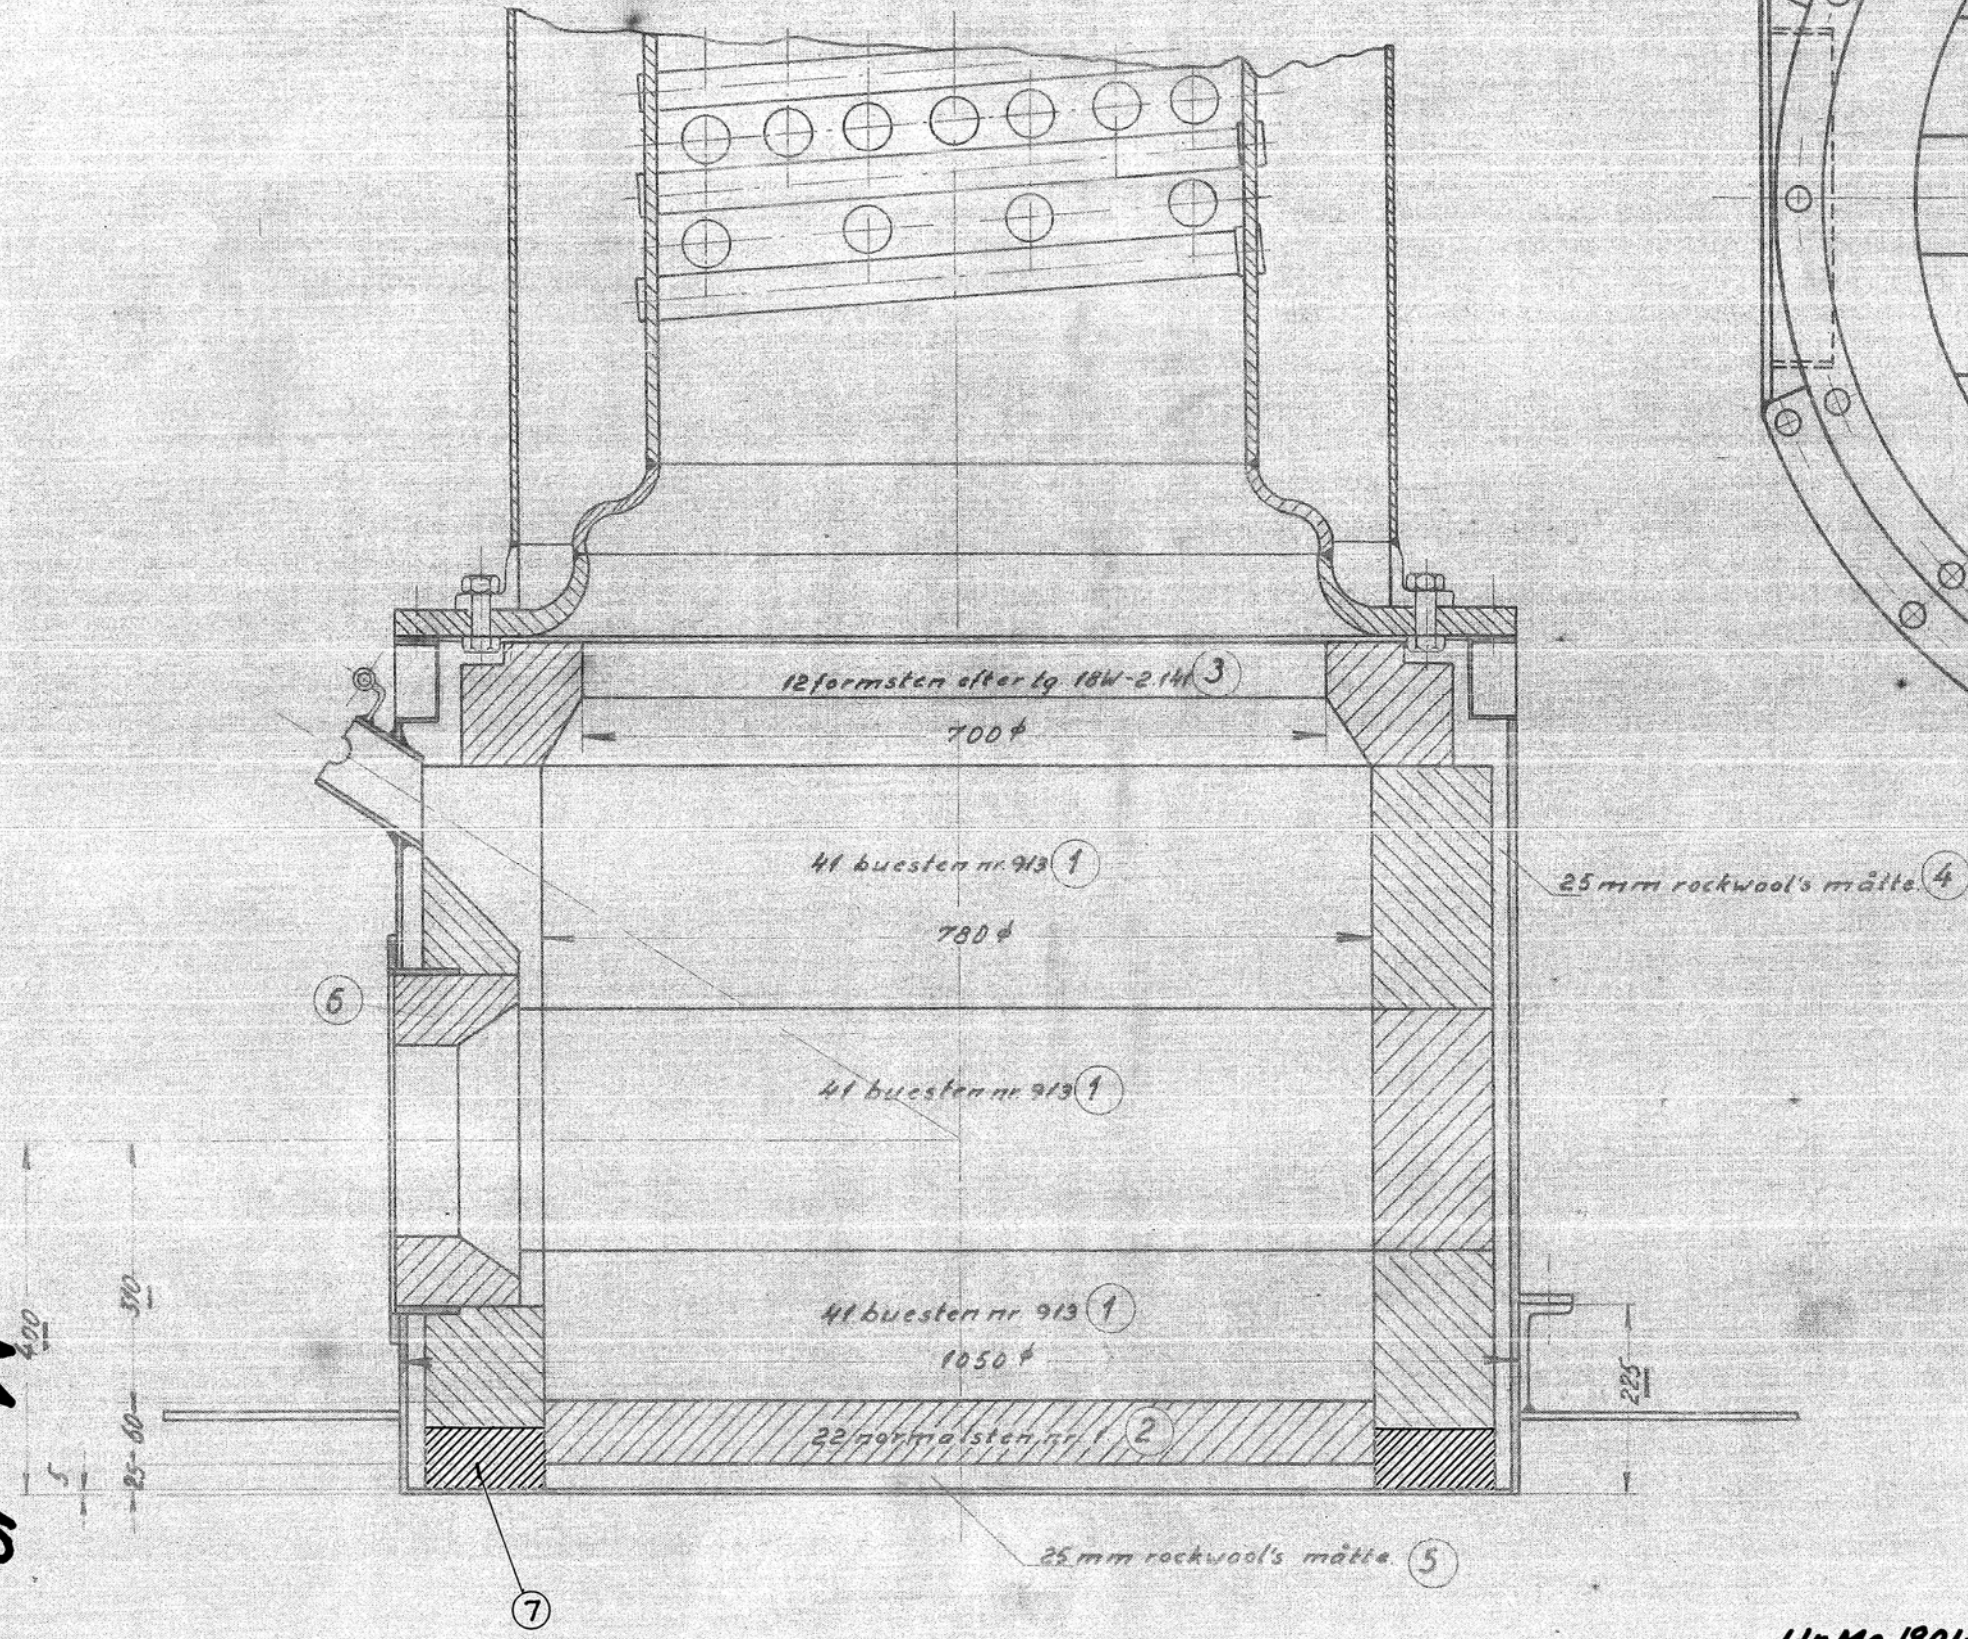

Mo 13.155

16	ildfaste radialsten 929 kv. Dch. f. 7	ildfaste Haslesten nr. 929
1	formsten 4. delt.	Laidlaw Drew & Co. Engl.
1	rockwool mätte (bund)	780 φ × 25
1	rockwool mätte (svpb)	800 × 3200 × 25
12	ildfaste formsten kv. AS	ildfast Haslesten teg. 18W-214
22	ildfaste normalsten kv. AS	nr. 1
123	ildfaste halvstens buesten	ildfast Haslesten nr. 913

Sik.	Belegelse	Pos.	Materiale	Model nr. eller	nr.	fordig
Forandringer:	Jndf. pos. 7	A	2-154	KU		

Danske Statsbaner.
Maskinafdelingen.

Målestok 1:5

Tegn. Frichs
Nr. 18W-2.030a
Jndf. Dato

Fyrkasse for varmekedel.
Udmuring.
Diesel-el. 500 550hk. motorvogn Mo.